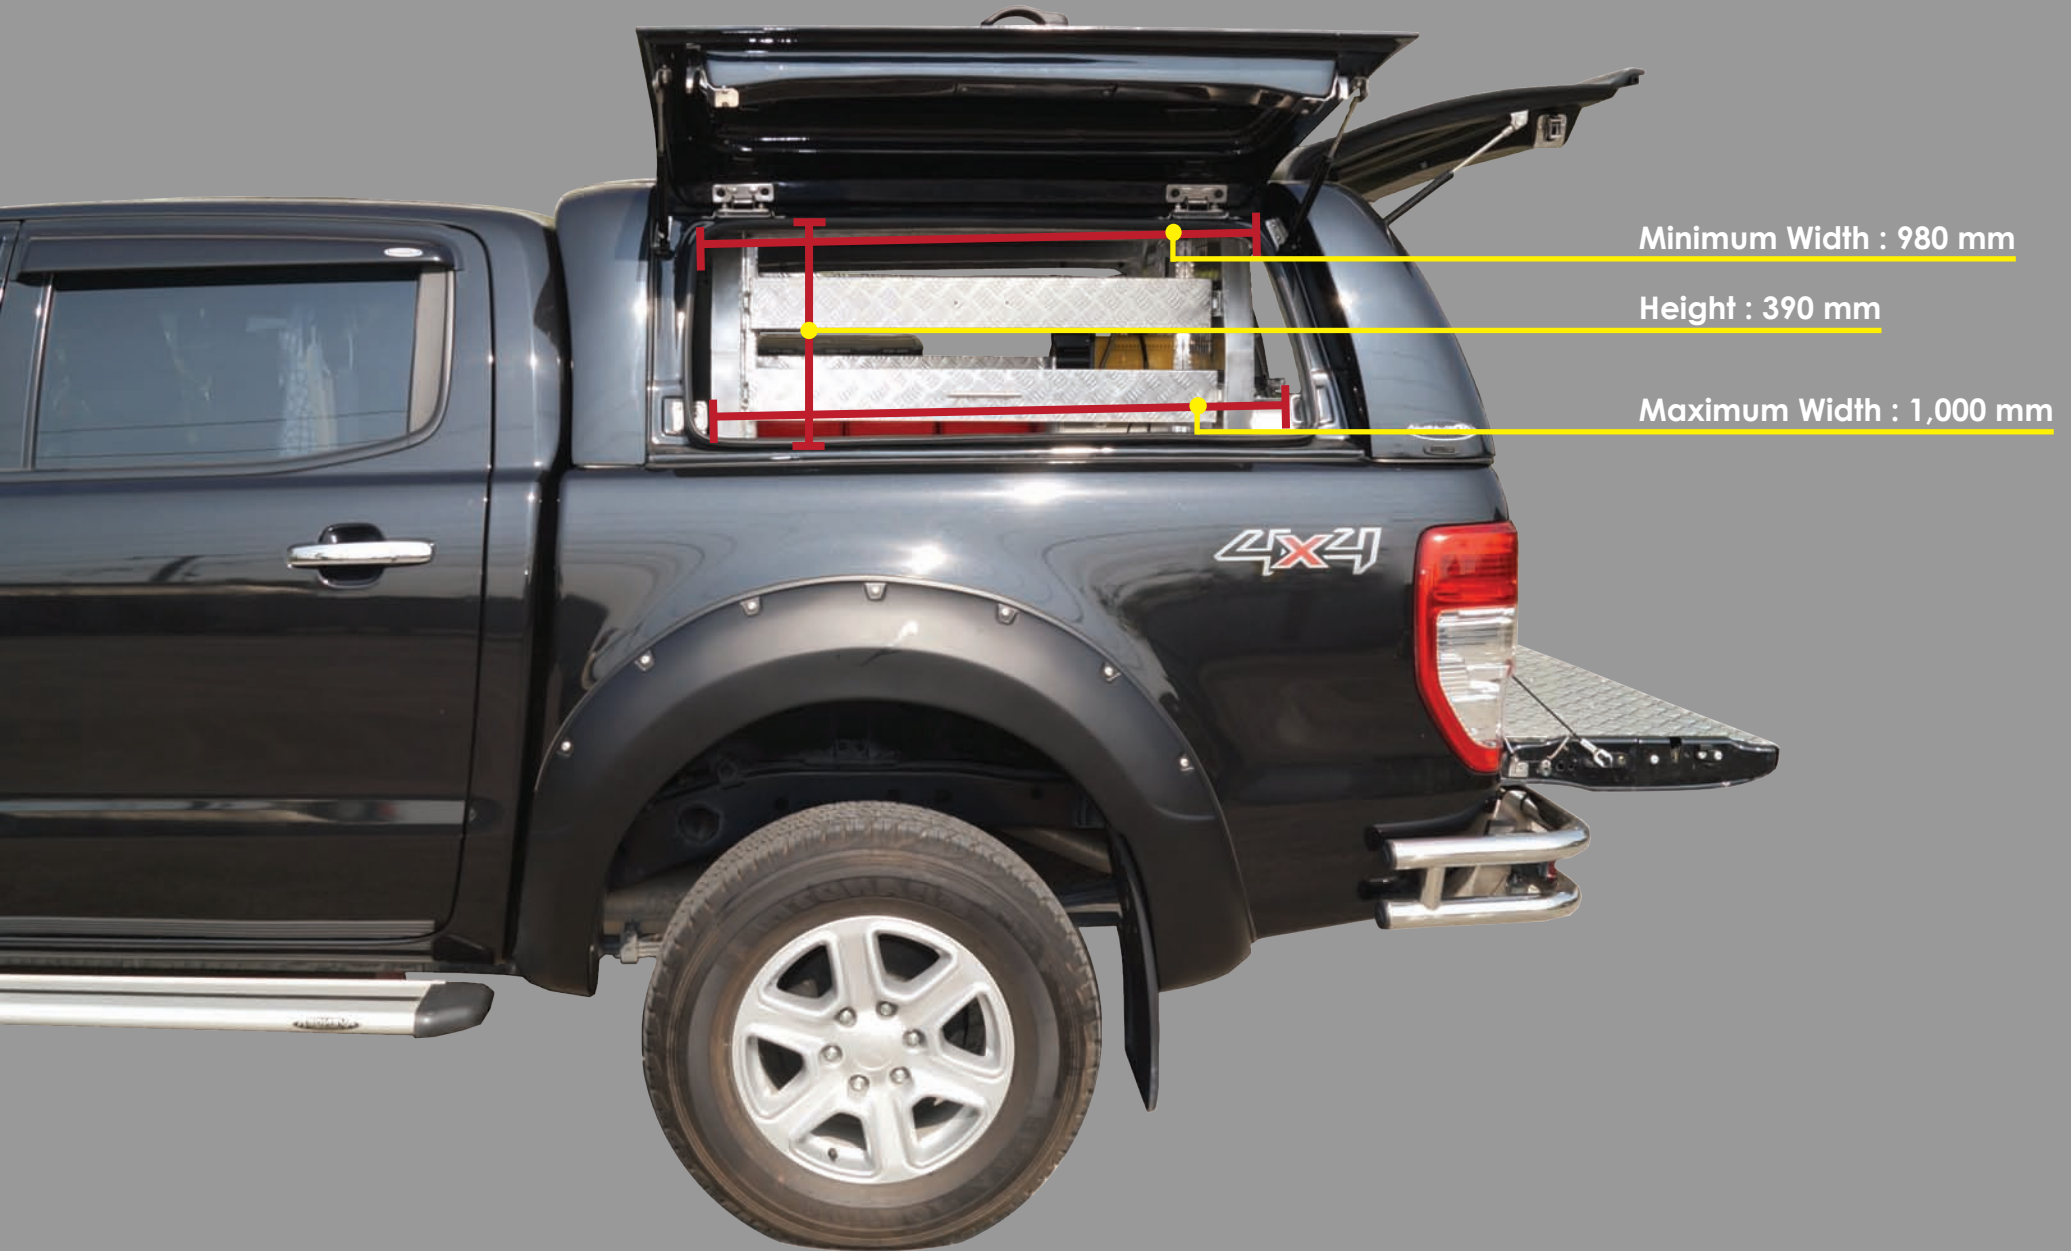

Minimum Width : 950 mm

Maximum Width : 1,150 mm

Tailgate Frame Height : 940 mm

Internal Height : 1,000 mm

Minimum Width : 980 mm

Height : 390 mm

Maximum Width : 1,000 mm